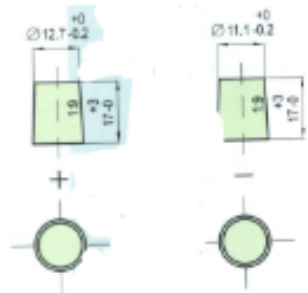

### CPN 36 L MF

Type de polarisation : (1)

Type de bornes : (B) Petit

### - Caractéristiques et Dimensions

<b>Tension</b> (V)	12
<b>Ampérage</b> (AH)	36
<b>Puissance de Démarrage</b> A <sub>(EN)</sub>	300
<b>Longueur</b> (mm)	210
<b>Largeur</b> (mm)	175
<b>Hauteur</b> (mm)	175